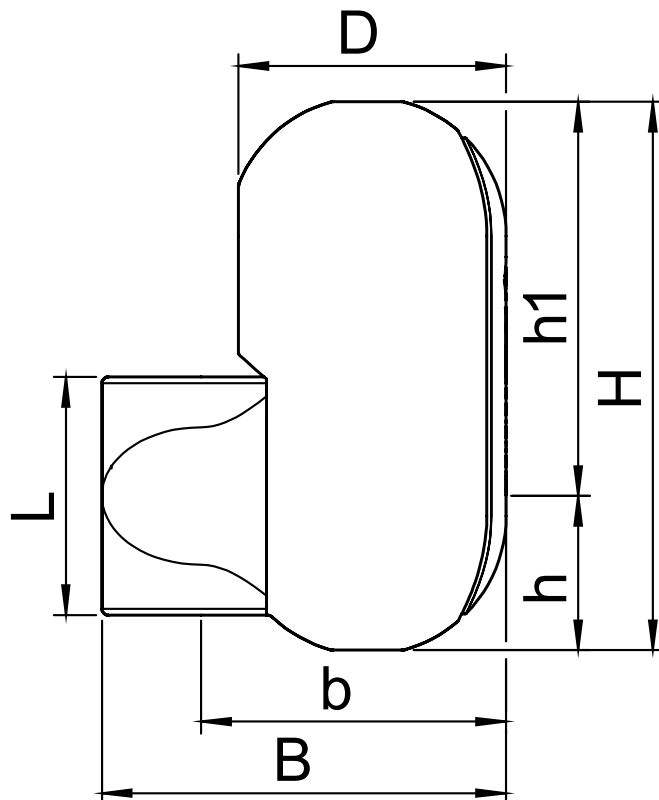

Contrôle de qualité

According to EnEV: oui

According to B2 (DIN 4102): oui

According to E (EN 13501-1): oui

Matériaux de construction

Corps: EPP
Couleur: Black

Dessin

Dimensions

H:	387 mm
h:	93 mm
h1:	293 mm
L:	170 mm
D:	164 mm
B:	244 mm
b:	181 mm

Poids à vide (environ) 0,3 kg

Sous réserve de modifications