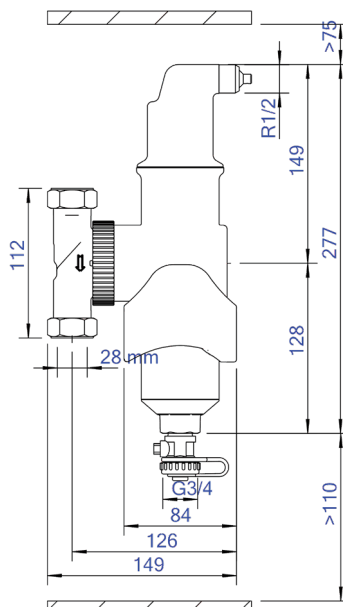

Fiche technique du produit Spirotech

Nom du produit

SpiroCombi MB3 -28mm -Aimant -Uni

Numéro d'article

UC028WJ

Propriétés du produit

Image du produit

Séparateurs combinés (air et boues) en laiton avec aimant - Raccord universel orientable

- Élimine efficacement tout l'air circulant et les microbulles
- De très petites particules de $5\ \mu\text{m}$ (= 0,005 mm) sont séparées et éliminées
- Comprenant un aimant pour une protection supplémentaire et une élimination efficace de la magnétite
- La saleté peut être drainée pendant que le système fonctionne
- Aucune vanne d'arrêt ni by-pass requis
- Applicable avec 50/50 Ethylène Glycol / Eau (Volume)
- Chute de pression peu importante et constante
- Pas d'arrêts inutiles
- Diamètres de connexion de 22 mm à 2 " (G2)
- Une garantie exceptionnelle

Dimensions du produit

Fiche technique du produit Spirotech

Données du produit ETIM

Matériau du boîtier	Brass	Longueur de construction	120 mm
Avec vanne de vidange	Oui	Classe de compression de l'article	PN 10
Qualité du matériau du boîtier	Other	Protection de surface	Non traité
Filtre à contre-courant	Non	Convient pour système ouvert	Non
Température moyenne (continue)	0 - 110 °C	Convient pour système fermé	Oui
Pression de service maximale	10 bar	Convient pour énergie solaire	Non
Valeur KVS [m3/h] à ΔP 1 bar	11.55 m ³ /h	Avec filtre démontable	Non
Direction du débit variable	Oui	Volume du filtre	0.59 Ltr.
Avec isolation	Non	Principe de fonctionnement magnétique	Oui
Type de séparateur	Air/Boue	Avec désaérateur automatique	Oui
Raccordement	Couplage par compression	Nettoyage possible pendant le fonctionnement	Oui
Modèle	Horizontal/Vertical	Avec raccords	Oui
Diamètre nominal	Autre	Distance de décalage entrée/sortie	0 mm
Mélange de glycol max.	50 %	Matériau du raccord	Brass
Convient pour le chauffage	Oui	Qualité du matériau du raccord	Other
Convient pour le refroidissement	Oui	Capacité de débit	0 - 2 m ³ /h
Diamètre extérieur du tuyau	28 mm	Emplacement de l'aimant	Externe