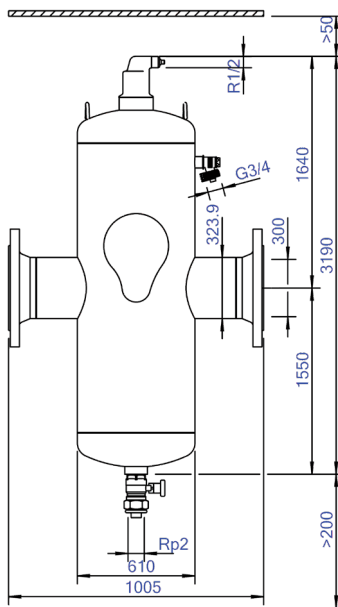

## Propriétés du produit

Séparateurs combinés (air et boues) en acier sans aimant - Haut débit / raccord à brides

- Élimine efficacement tout l'air circulant et les microbulles
- Applicable avec 50/50 Ethylène Glycol / Eau (Volume)
- Applicable pour les systèmes à haut débit (3 m/s)
- De très petites particules de 5 µm (= 0,005 mm) sont séparées et éliminées
- La saleté peut être drainée pendant que le système fonctionne
- Aucune vanne d'arrêt ni by-pass requis
- Réduit considérablement la nécessité d'une purge manuelle
- Chute de pression peu importante et constante
- Pas d'arrêts inutiles
- Raccord à bride PN16
- Diamètres de raccord allant de DN50 à DN300, diamètres supérieurs disponibles sur demande
- Une garantie exceptionnelle

## Dimensions du produit

Longueur de construction	1005 mm
Classe de compression de l'article	PN 10
Convient pour système ouvert	Non
Convient pour système fermé	Oui
Convient pour énergie solaire	Non
Avec filtre démontable	Non
Volume du filtre	830 Ltr.
Principe de fonctionnement magnétique	Non
Avec désaérateur automatique	Oui
Nettoyage possible pendant le fonctionnement	Oui
Avec raccords	Non
Distance de décalage entrée/sortie	0 mm
Matériau du raccord	Steel
Capacité de débit	0 - 810 m <sup>3</sup> /h
Norme de bride	DIN