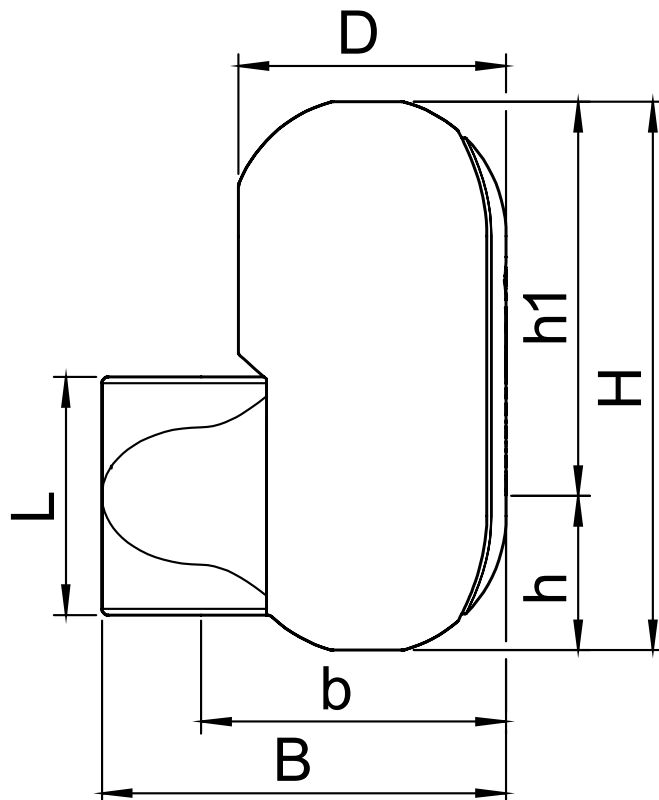

Matériaux de construction

Corps: EPP
Couleur: Black

Dessin

Dimensions

H:	276 mm
h:	78 mm
h1:	198 mm
L:	120 mm
D:	140 mm
B:	204 mm
b:	154 mm

Poids à vide (environ) 0,22 kg

Sous réserve de modifications